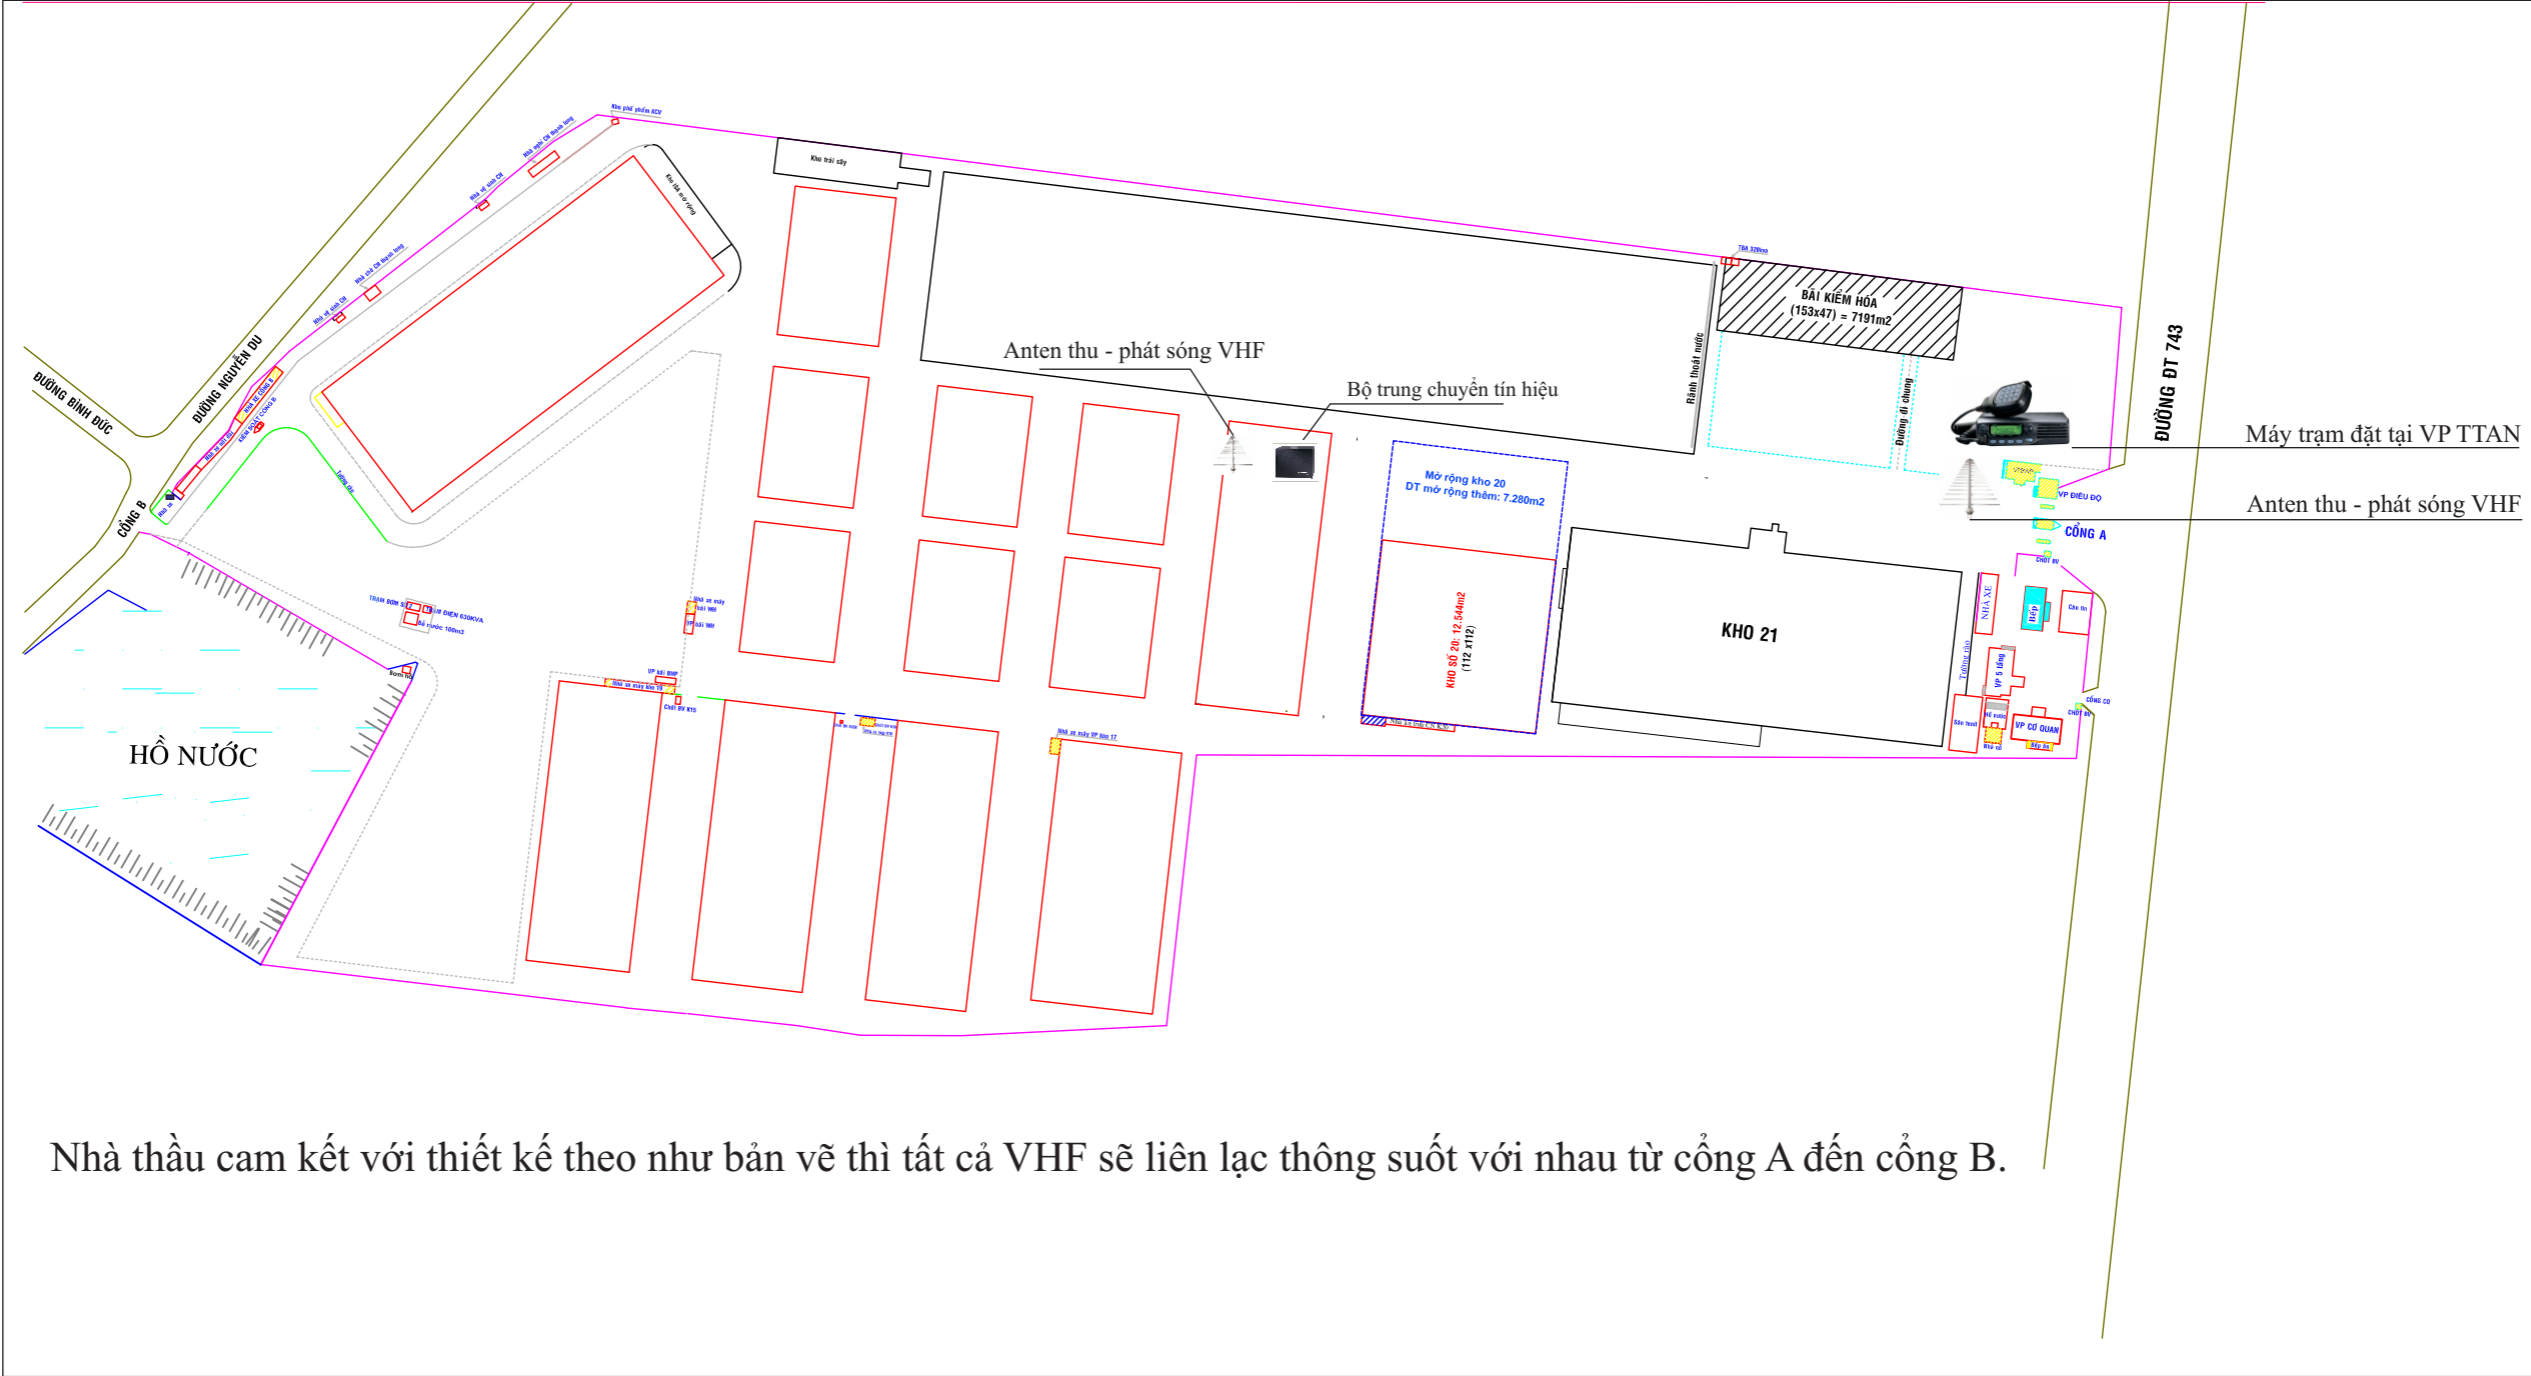

# SƠ ĐỒ QUY HOẠCH BỐ TRÍ HỆ THỐNG VHF

Phê Duyệt	Phòng HC-HC	TTAN